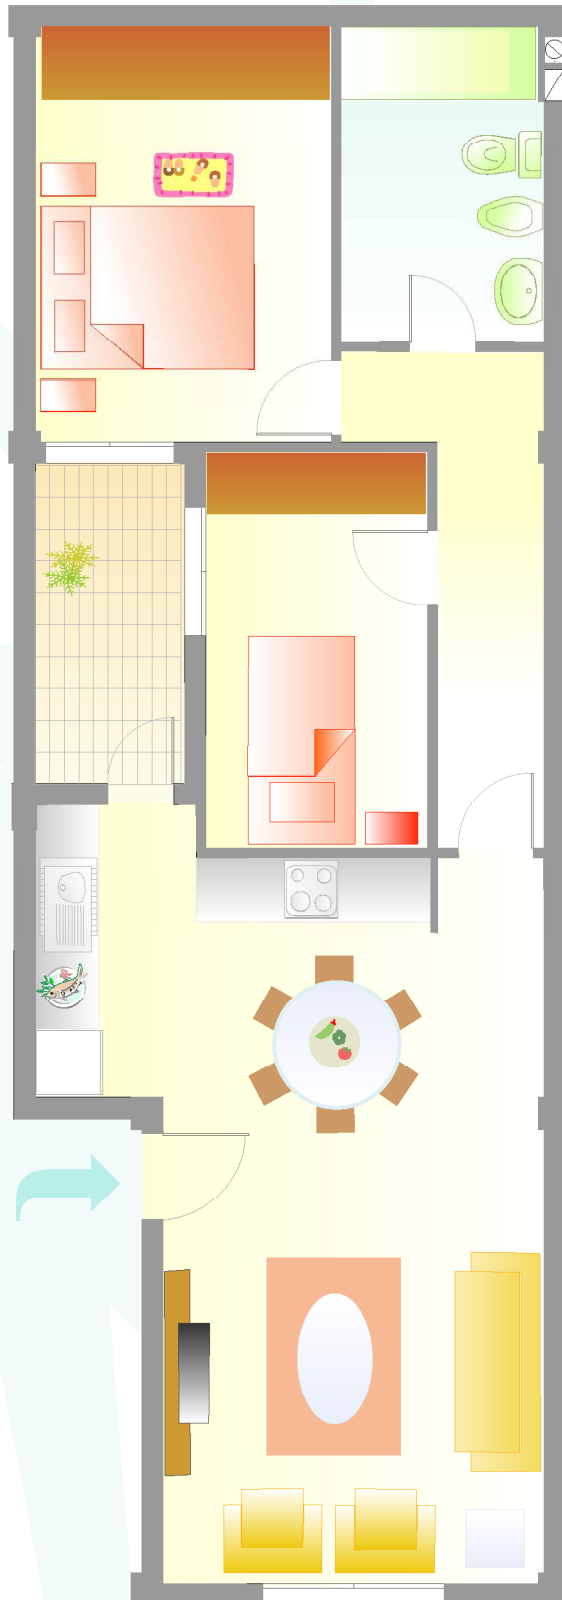

Edificio Carey | Cruce de Arinaga | www.canainmo.com

Superficie Total: 64,70 m²