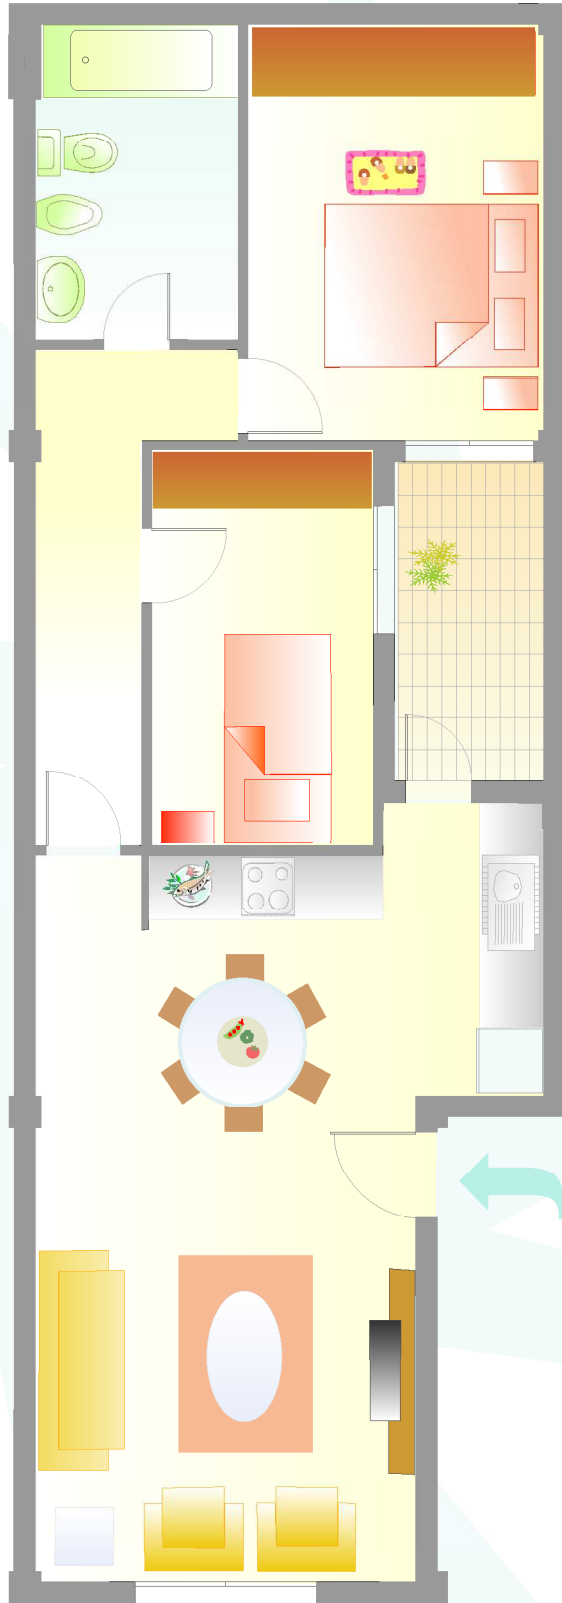

Edificio Carey | Cruce de Arinaga | www.canainmo.com

Superficie Total: 64,70 m²